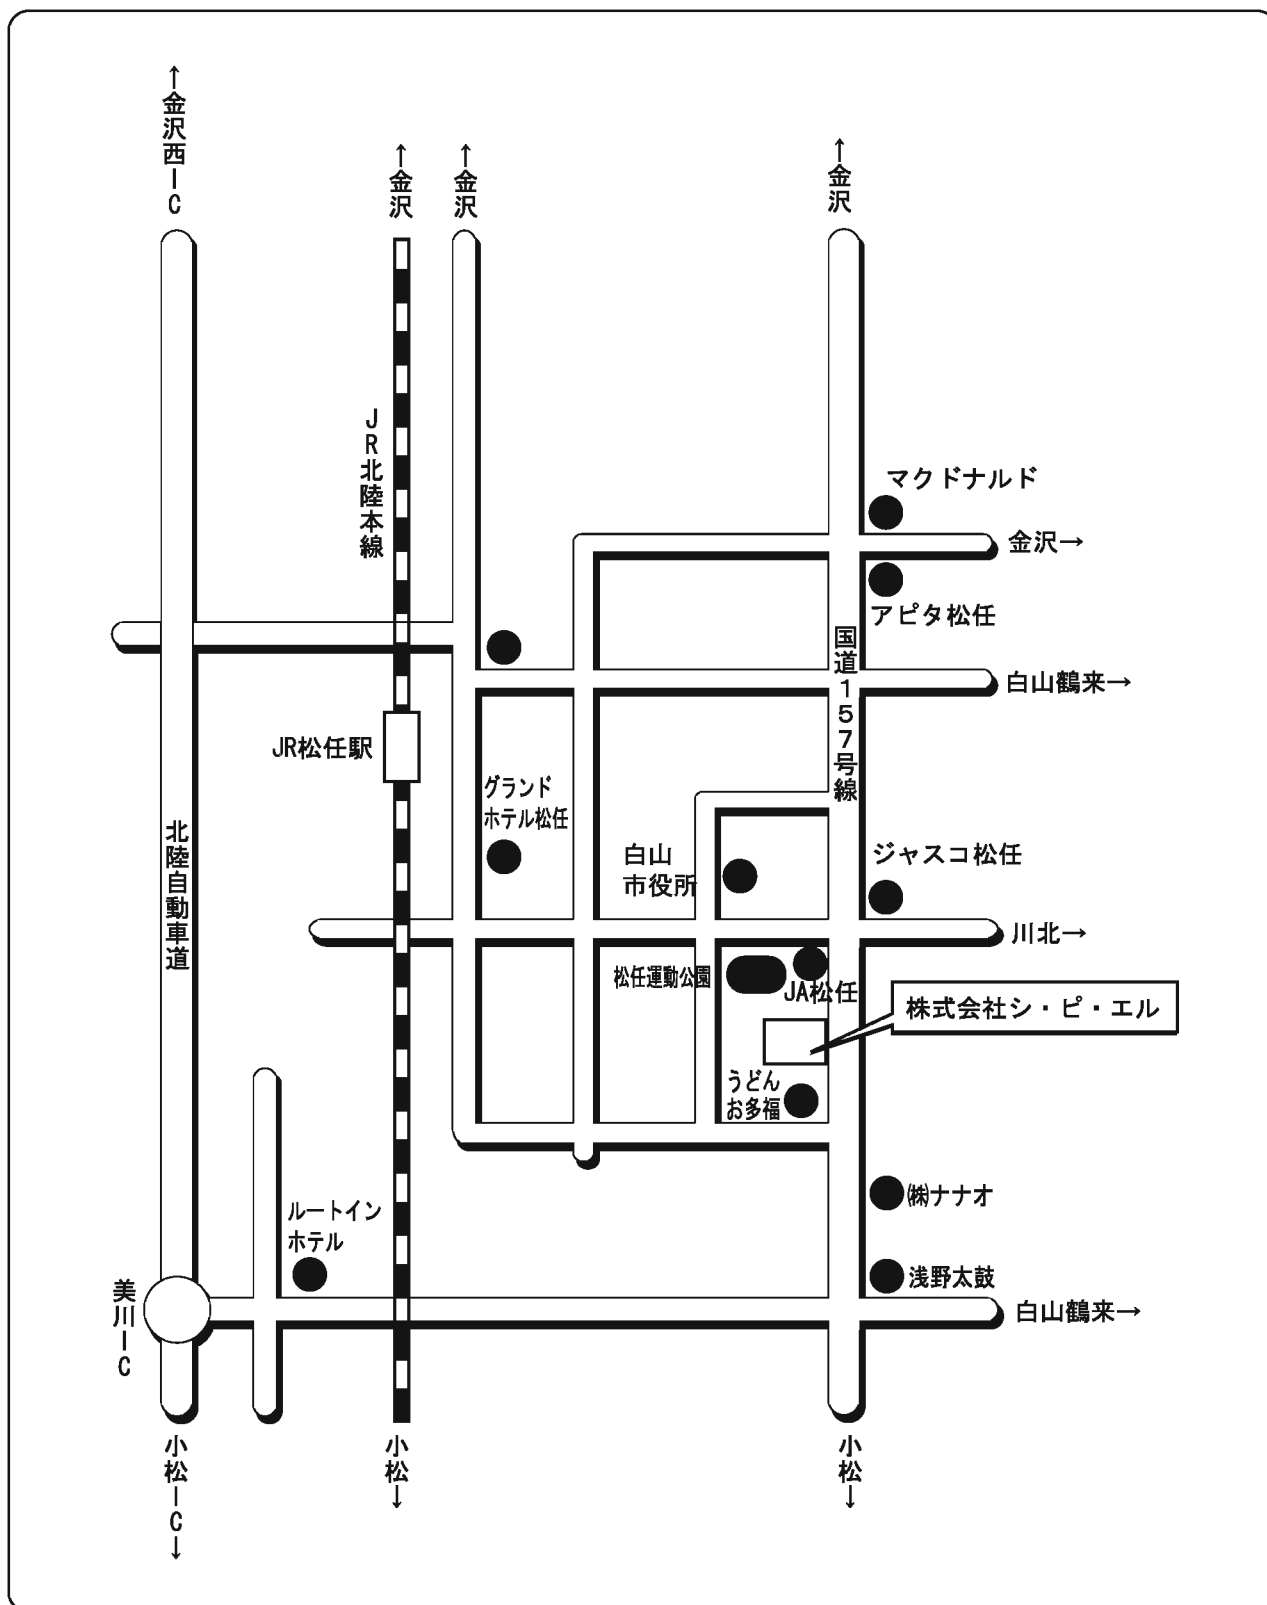

株式会社シ・ピ・エル本社へのご案内

ご来社の際はお気をつけてお越しください。

〒924-0032 石川県白山市村井町1657-5
TEL076-275-8111 FAX076-275-8282

- 金沢市内から車で30分
- 小松空港から車で30分
- JR松任駅から車で10分
- 北陸自動車道美川ICから車で10分