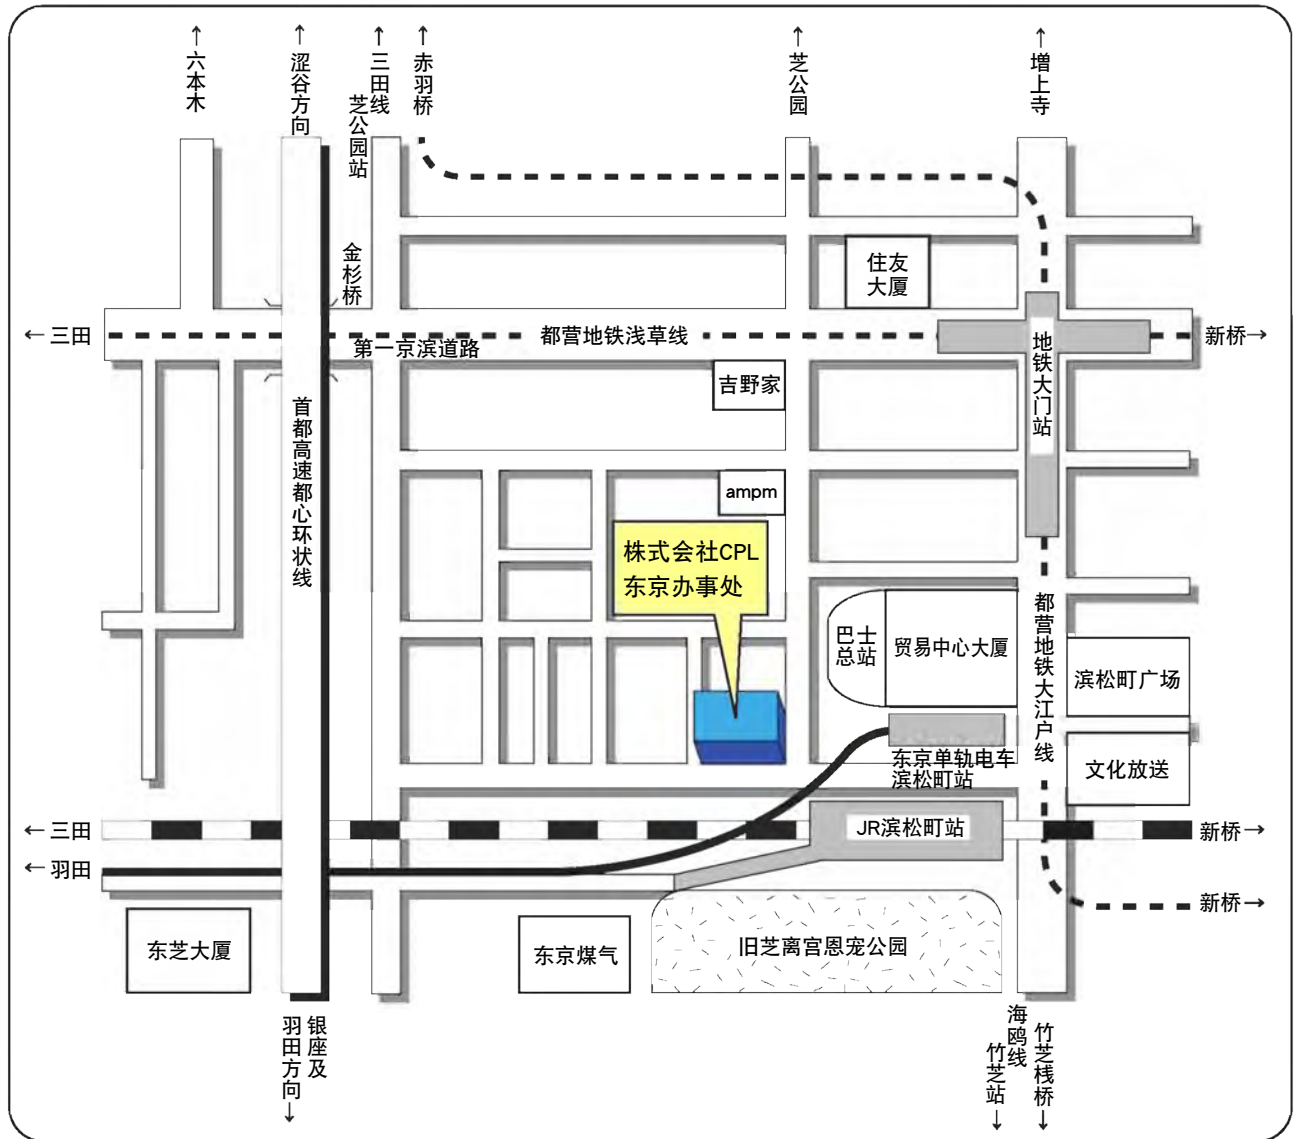

株式会社CPL东京办事处交通指南

欢迎光临并祝一路顺风。

邮编105-0013 东京都港区滨松町2-5-4 秀和滨松町站前大厦3F
电话 03-3438-2070 传真 03-3438-2071

- 从JR山手线/京滨东北线滨松町站金杉桥出口S5台阶走下即到
- 从东京单轨电车滨松町站金杉桥方向台阶出口走下1分钟
- 从地铁都营浅草线/大江户线大门站步行3分钟
- 从地铁都营三田线芝公园站步行10分钟
- 从海鸥线竹芝站步行10分钟