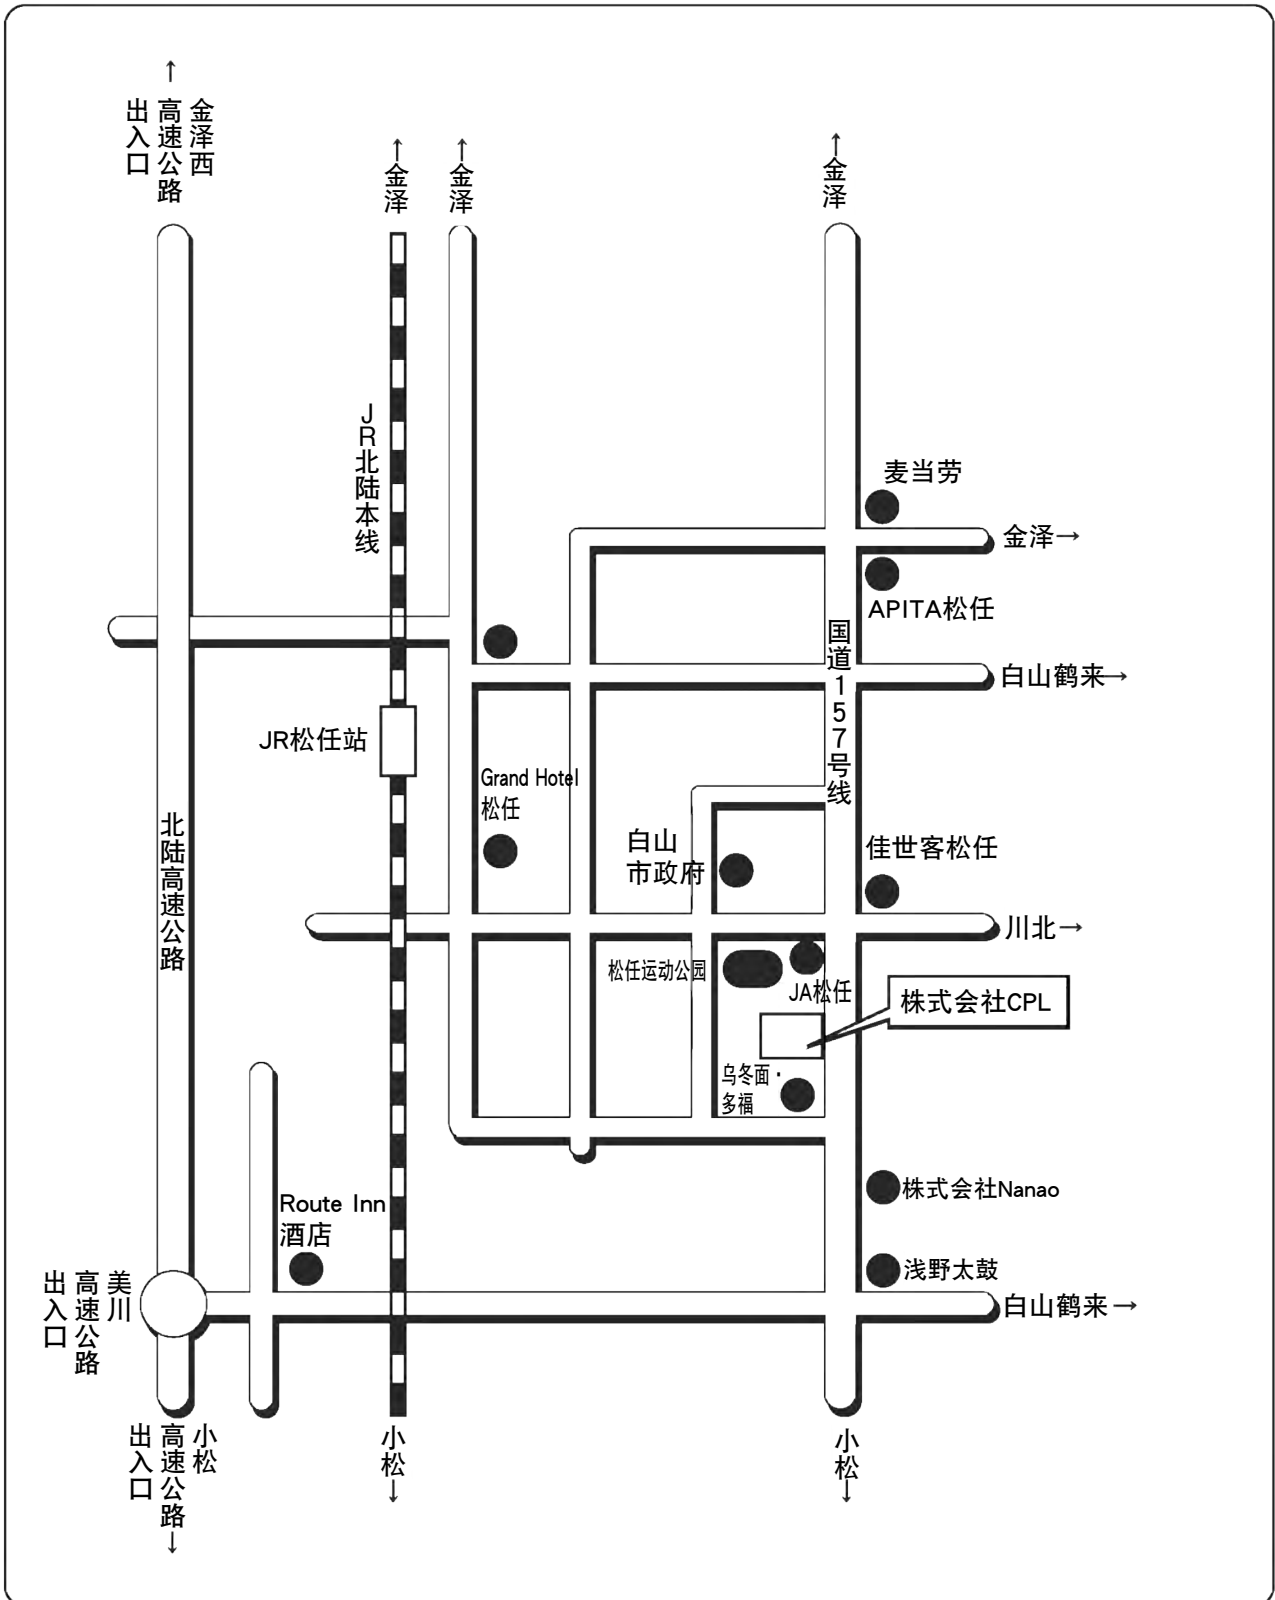

# 株式会社CPL总部交通指南

欢迎光临并祝一路顺风。

邮编924-0032 石川县白山市村井町1675番地5

电话 076-275-8111 传真 076-275-8282

- 从金泽市内出发30分钟车程
- 从小松机场出发30分钟车程
- 从JR松任站出发10分钟车程
- 从北陆高速公路美川高速公路出入口出发30分钟车程